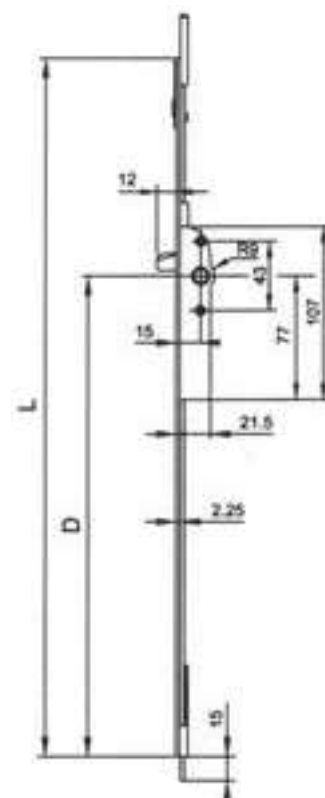

# Cremonas de salida de barra F 15. (E 15 mm)

Con lengüeta de cierre o bulones

Ed.04.23

**Cerradero central**  
Ref. 0-0740B-00-0-1

Ref. 8-00872-00-0-1

Ref. E-15460-00-0-1

Ref. 0-0736A-00-0-0

Prolongador superior  
Ref. A-01197

Ref. 0-0319A-00-0-1

Ref. 8-00669-00-0-1

**Cremona F15** con lengüeta  
Ref. G-20395-\*\*-0-1

MD230427

## Cremona Ajustable F15 con lengüeta de cierre.

FFH	Longitud	D	Cremona	Nº Torn.	Prolongador Sup. Ajustable	Long.	Nº Torn.	UE.
450-700	329	200	G-20395-03-0-1	2	A-01197-04-0-1	370	1	10
600-850	479	250	G-20395-04-0-1	3	A-01197-04-0-1	370	1	10
851-1100	729	400	G-20395-06-0-1	4	A-01197-04-0-1	370	1	10
1101-1350	729	500	G-20395-07-0-1	5	A-01197-06-0-1	620	2	10
1351-1600	979	600	G-20395-08-0-1	5	A-01197-06-0-1	620	2	10
1601-1850	979	600	G-20395-08-0-1	6	A-01197-09-0-1	870	3	10
1851-2100	1479	980	G-20395-15-0-1	8	A-01197-06-0-1	620	2	10
2101-2350	1479	980	G-20395-15-0-1	8	A-01197-09-0-1	870	3	10
2351-2600	1479	980	G-20395-15-0-1	8	A-01197-11-0-1	1120	4	10
2601-2850	1479	980	G-20395-15-0-1	8	A-01197-14-0-1	1370	5	10

## Cremona Ajustable F15 con bulones de cierre.

FFH	Long.	D	BC	Cof. A	Cof. B	Cremona	Nº Torn.	Prolongador Sup. Ajustable	Long.	BC	Nº Torn.	UE.
450-700	329	200				G-20395-03-0-1[▲]	2	A-01197-04-0-1	370		1	10
600-850	479	250	1		396	G-20466-04-0-1	3	A-01197-04-0-1	370		1	10
851-1100	729	400	1		546	G-20466-06-0-1	4	A-01197-04-0-1	370		1	10
1851-2100	1479	980	2	796	1396	G-20466-15-0-1	5	A-01197-06-0-1	620		2	10
2101-2350	1479	980	2	796	1396	G-20466-15-0-1	8	A-01197-39-0-1	870	1	3	10
2351-2600	1479	980	2	796	1396	G-20466-15-0-1	8	A-01197-41-0-1	1120	1	4	10
2601-2850	1479	980	2	796	1396	G-20466-15-0-1	8	A-01197-14-0-1	1370	1	5	10