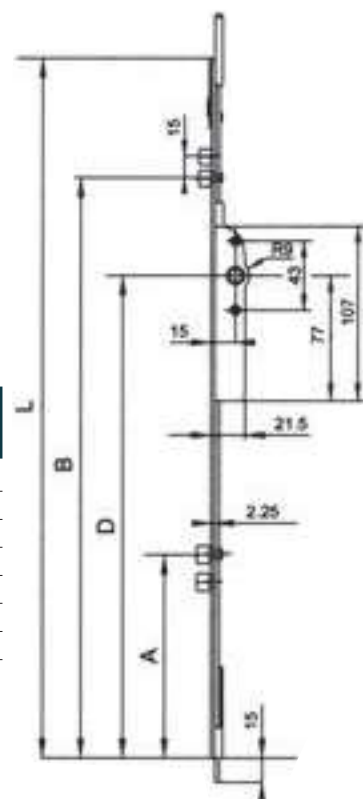

Cremona F15 con bulones
Ref. G-20466-**-0-1