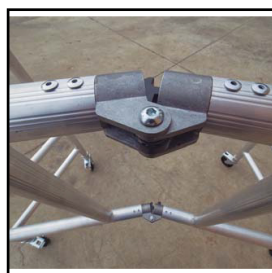

FICHA DE PRODUCTO

COD. 74-448/02

REF. COMPAX-XL 1400

Particularidades:

- La torre móvil COMPAX-XL es un sistema de andamios portátil y modular.
- Fabricado en aluminio tubular de $\varnothing 50\text{mm}$ y 2,2mm de espesor.
- El diseño plegable en la base permite un montaje y un desmontaje sencillos y rápidos.
- La torre móvil COMPAX-XL está diseñada para pasar a través de puertas, lo que la convierte en la opción perfecta para uso en interiores.
- Con la flexibilidad de las diferentes opciones de Packs, el andamio móvil COMPAX-XL satisface la mayoría de las necesidades de los proyectos de interior y exterior.
- Certificado según EN 1004, el andamio móvil COMPAX es perfecto para un uso profesional intensivo.
- Plataforma de 600x1800mm.