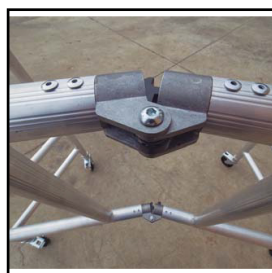

## Particularidades:

- La torre móvil COMPAX-XL es un sistema de andamios portátil y modular.
- Fabricado en aluminio tubular de  $\varnothing 50\text{mm}$  y 2,2mm de espesor.
- El diseño plegable en la base permite un montaje y un desmontaje sencillos y rápidos.
- La torre móvil COMPAX-XL está diseñada para pasar a través de puertas, lo que la convierte en la opción perfecta para uso en interiores.
- Con la flexibilidad de las diferentes opciones de Packs, el andamio móvil COMPAX-XL satisface la mayoría de las necesidades de los proyectos de interior y exterior.
- Certificado según EN 1004, el andamio móvil COMPAX es perfecto para un uso profesional intensivo.
- Plataforma de 600x1800mm.